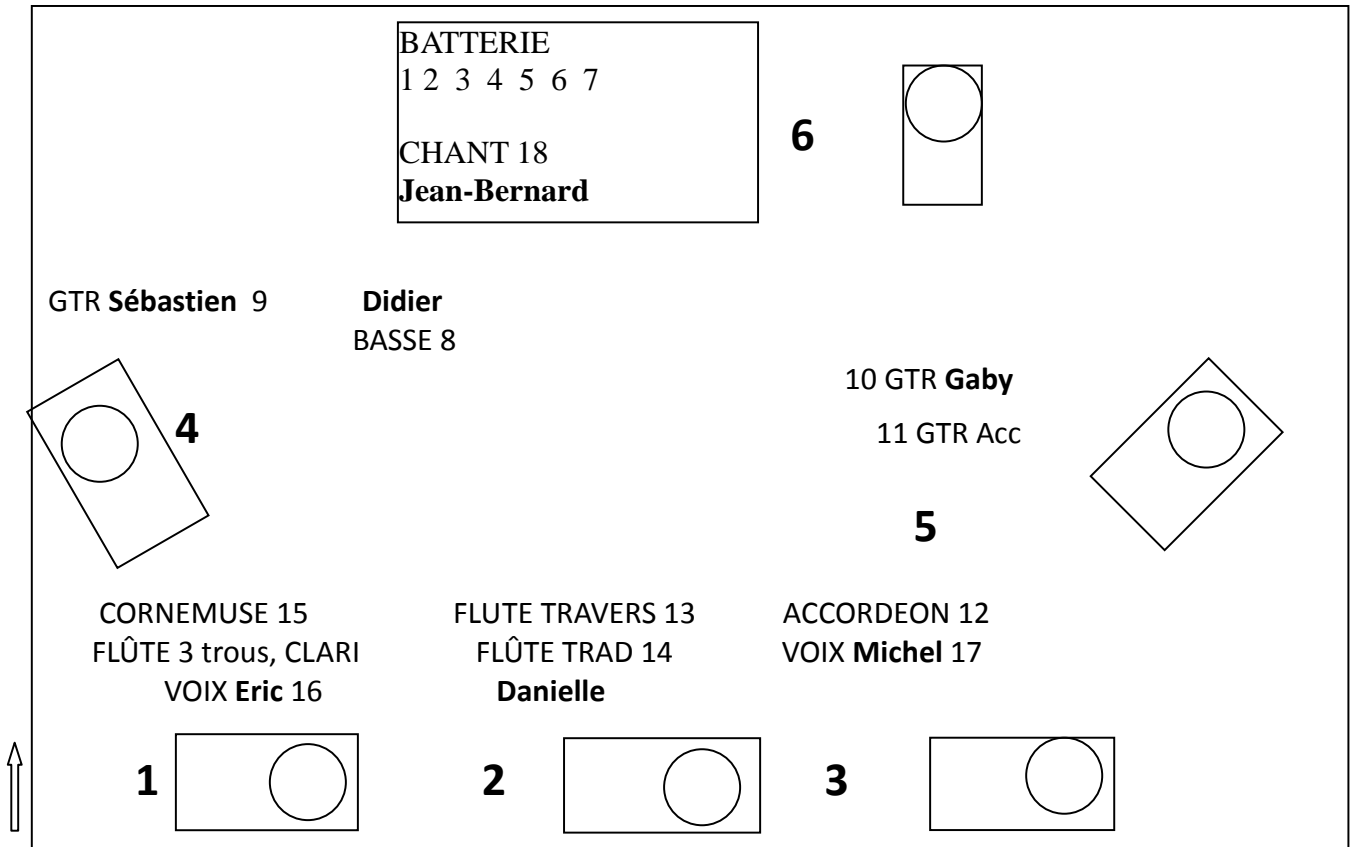

PARPALHON

PLAN DE SCENE

largeur:7m

Profondeur: 5m

- ✓ En aucun cas, la diffusion ne sera posée sur scène mais sur des ailes de son, décalées de 50cm à 1m du bord de scène.
- ✓ Merci de bien vouloir me contacter pour toute information complémentaire ou modification.
- ✓ Michel BERTREX: 06 88 89 24 99